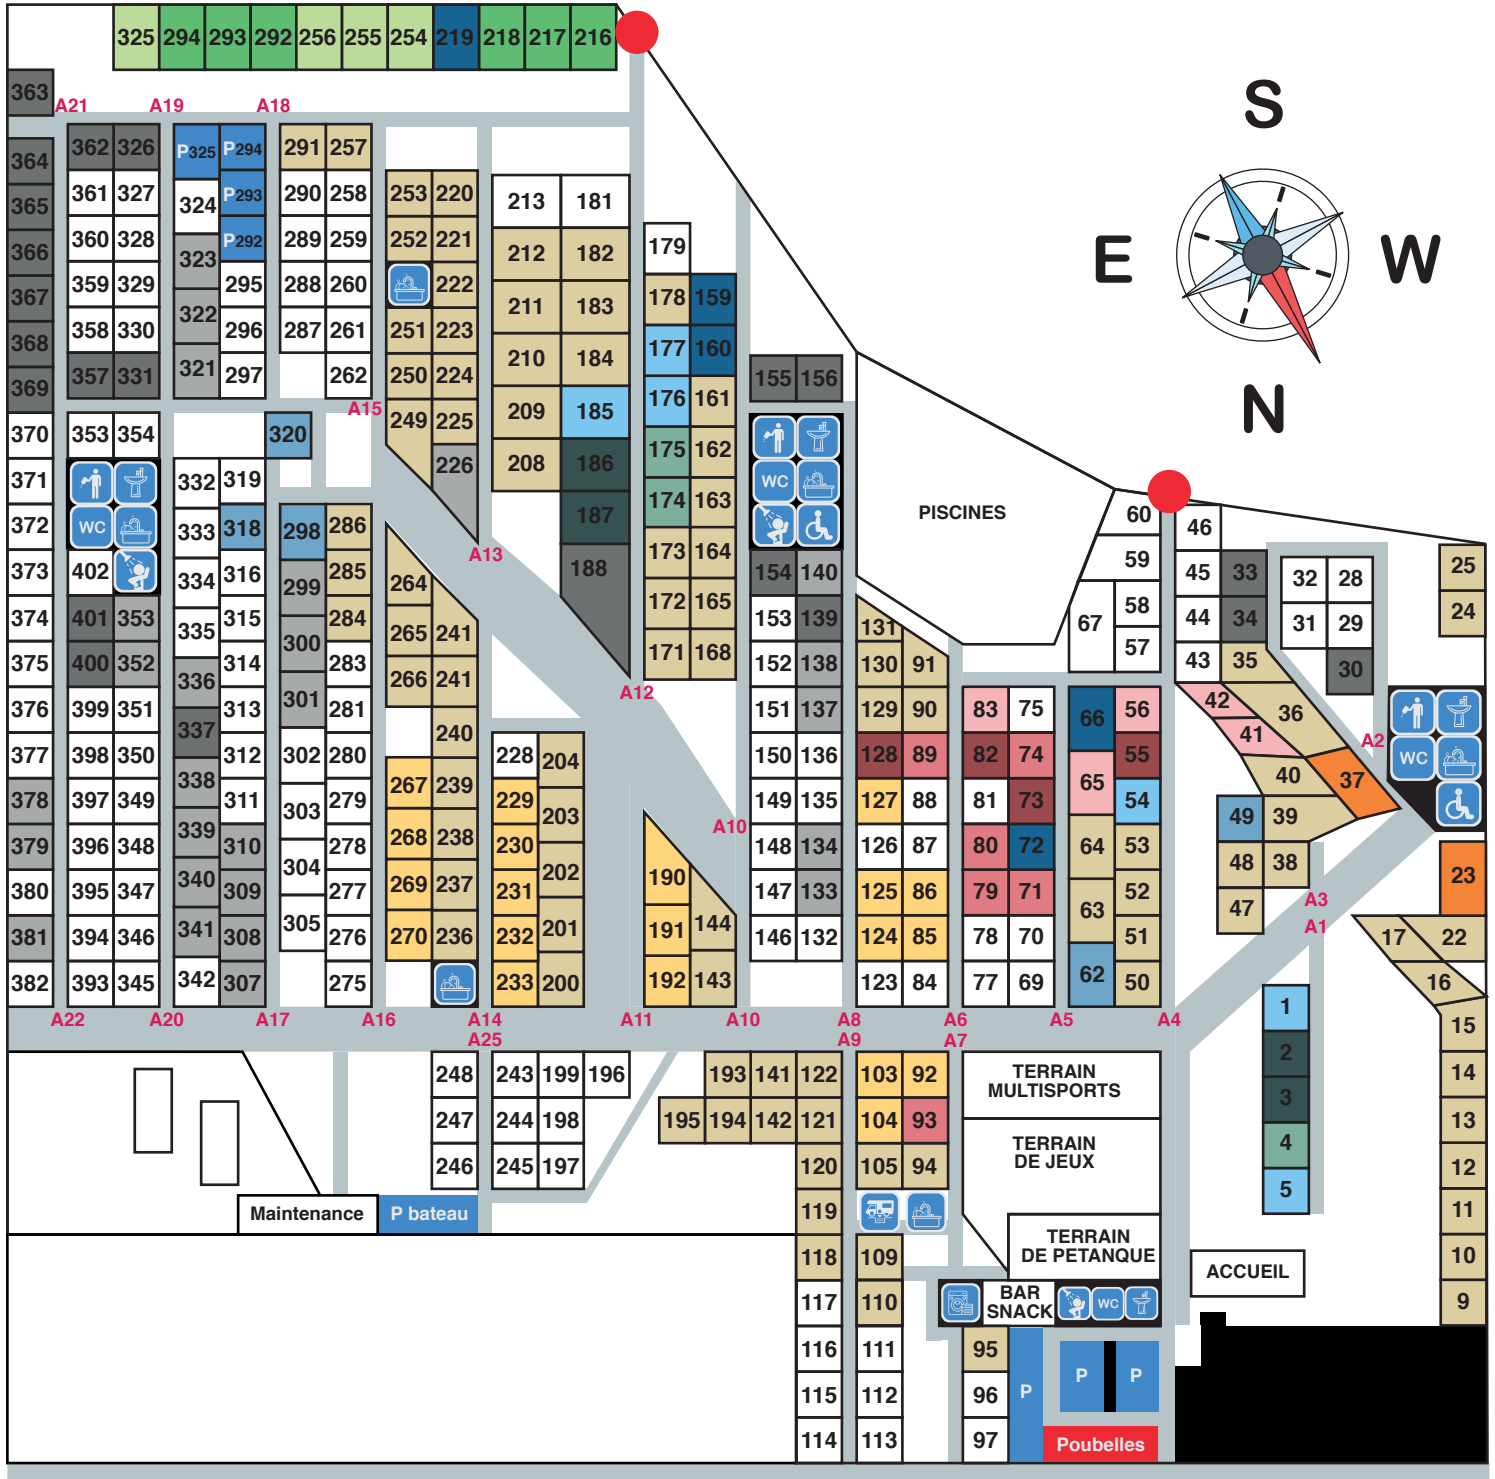

Camping Coq Hardi

Camping - Caravaning - Location Chalet - Mobil Home - Caravane
Plan du camping : 8 Hectares et 340 Emplacements

MOBIL-HOMES :

- 3/4 Pers
- 4 Pers T1
- 4 Pers T2
- 4 Pers vue Bassin 1
- 4 Pers vue Bassin 2
- 6 Pers T1
- 6 Pers T2

CHALETS :

- 22 m²
- 25 m²
- 35 m²

EMPLACEMENTS :

- 90/100 m²
- 110 m²
- 120 m²
- 120 m² + Confort
- 110 m² + Confort

● Sortie Plage

- P Parking
- 🚰 Evier pour vaisselle
- 🚚 Vidange camping car
- 🚿 Douches
- 🚽 Vidoir WC chimique
- ♿ Toilette handicapé
- WC Toilettes
- 🚰 Lavabo