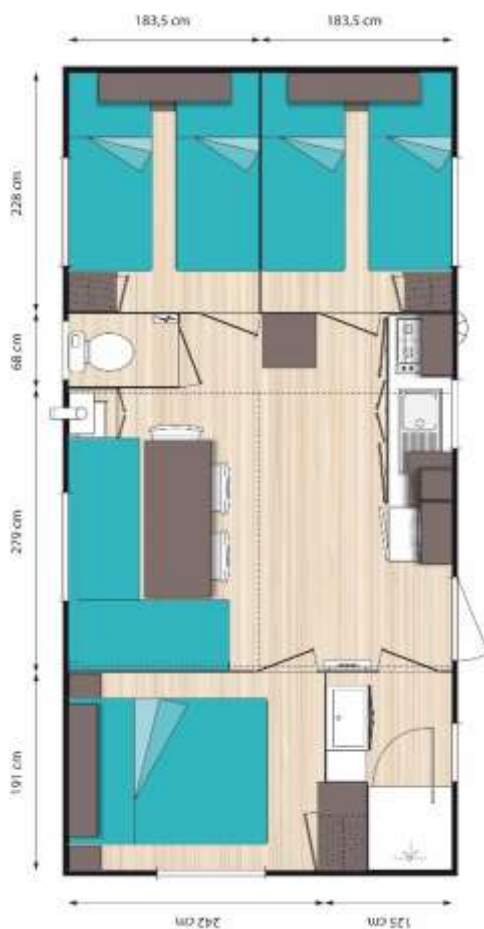

MOBIL-HOME 6 PERSONNES

O'HARA 784 - 2011

INTERIEUR 29.19 M2

CHAMBRE 1 :
Avec un lit de 140 x 190 cm

CHAMBRE 2 :
Avec deux lits de 90 x 190 cm et une penderie

CHAMBRE 3 :
Avec deux lits de 90 x 190 cm et une penderie

PIECE DE VIE
Cuisine avec évier, un réfrigérateur congélateur, une plaque gaz avec 4 feux, micro-onde, cafetière électrique avec filtre, table à manger avec banquette et deux chaises.

SANITAIRE
Salle de bain avec douche, lavabo et wc séparés