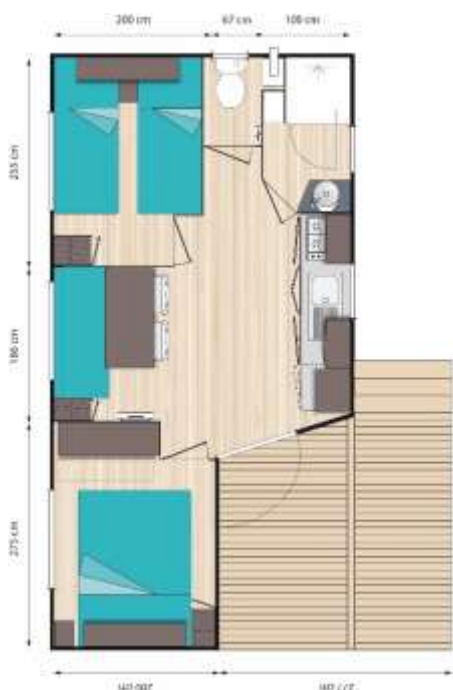

MOBIL-HOME 4 PERSONNES TYPE 2

O'HARA 734 T - 2012

INTERIEUR 20 M2

CHAMBRE 1 :

Avec un lit de 140 x 190 cm et une penderie
Il y a un emplacement pour un lit bébé

CHAMBRE 2 :

Avec deux lits de 90 x 190 cm et une penderie

PIECE DE VIE

Cuisine avec évier, frigo top, une plaque gaz avec 4 feux,
micro-onde, cafetière électrique avec filtre, table à manger avec
banquette et deux chaises.

SANITAIRE

Salle de bain avec douche, lavabo et wc séparés