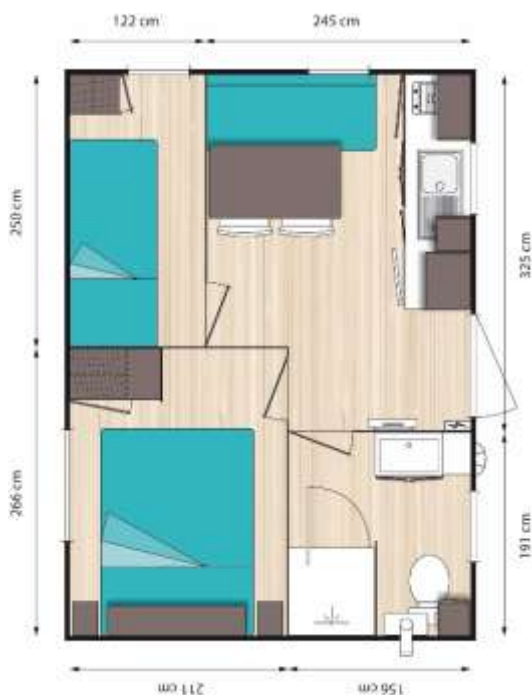

MOBIL-HOME 3/4 PERSONNES

O'HARA 534 - 2011

INTERIEUR 19.77 M2

CHAMBRE 1 :
Avec un lit de 140 x 190 cm

CHAMBRE 2 :
Avec un lit superposé de 80 x 190 cm

PIECE DE VIE

Cuisine avec évier, frigo top, une plaque gaz avec deux feux, micro-onde, cafetière électrique avec filtre, table à manger avec banquette et deux chaises.

SANITAIRE

Salle de bain avec douche, lavabo et wc dans la même pièce

EXTERIEUR 7.8 M2

TERRASSE

Terrasse couverte avec table de jardin

DIVERS

Animal accepté

Les draps, ainsi que les serviettes de bain ne sont pas inclus dans la location, il s'agit d'un supplément qu'il faut réserver une semaine avant votre arrivée